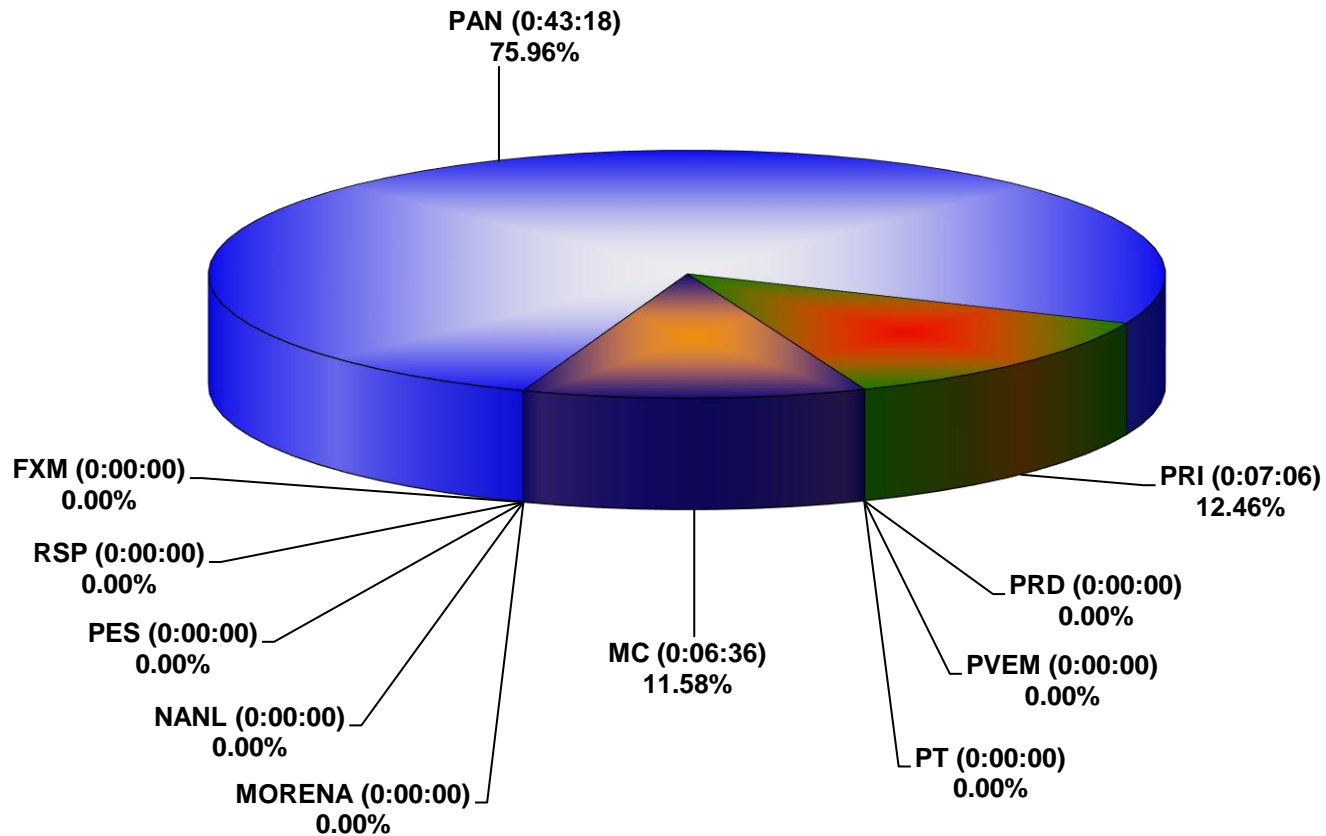

COMISIÓN ESTATAL ELECTORAL DE NUEVO LEÓN
PORCENTAJE Y TIEMPO TOTAL DEDICADO A CADA PARTIDO POLÍTICO EN TELEVISIÓN
(HORAS)
ACUMULADO DE SEPTIEMBRE DE 2021

COMISIÓN ESTATAL ELECTORAL DE NUEVO LEÓN
PORCENTAJE Y NÚMERO TOTAL DE NOTAS DEDICADAS A CADA PARTIDO POLÍTICO EN
TELEVISIÓN
ACUMULADO DE SEPTIEMBRE DE 2021

COMISIÓN ESTATAL ELECTORAL DE NUEVO LEÓN
TOTAL DE NOTAS DEDICADAS A CADA PARTIDO POLÍTICO POR GRUPO TELEVISIVO
ACUMULADO DE SEPTIEMBRE DE 2021