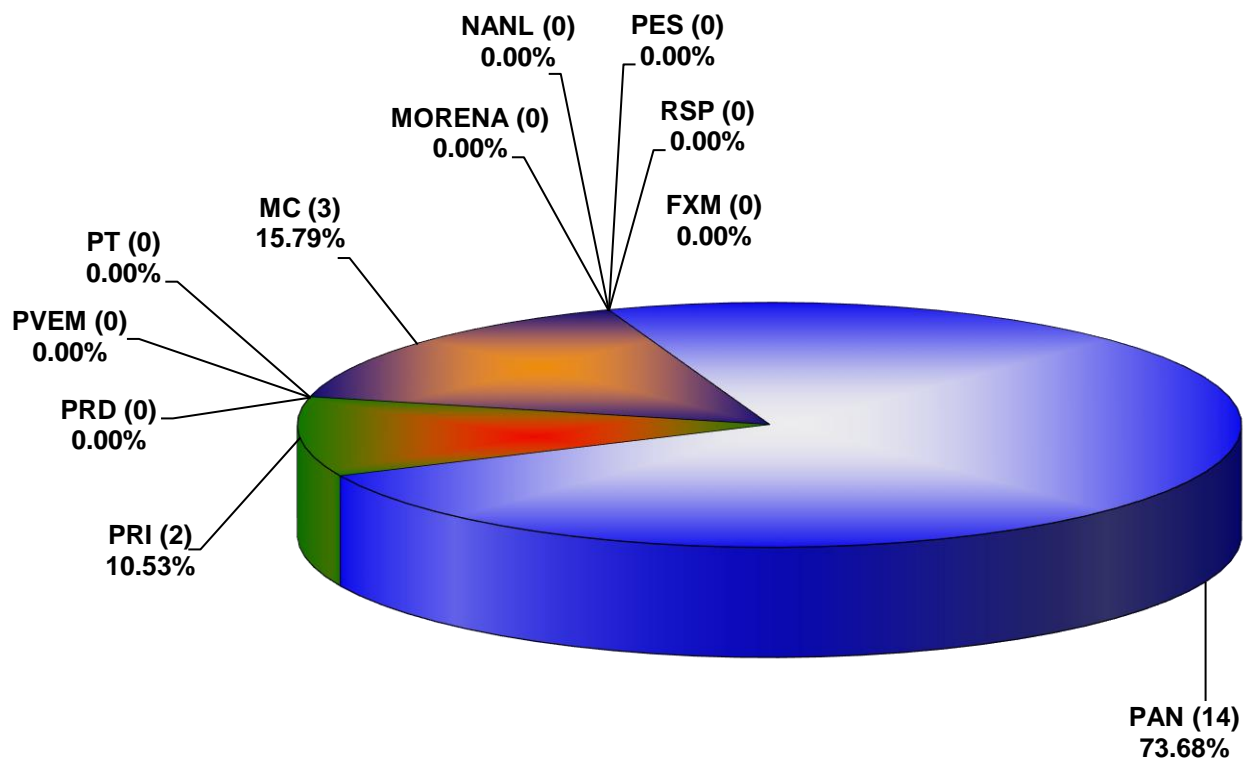

COMISIÓN ESTATAL ELECTORAL DE NUEVO LEÓN
PORCENTAJE Y TIEMPO TOTAL DEDICADO A CADA PARTIDO POLÍTICO EN TELEVISIÓN
(HORAS)
ACUMULADO DE SEPTIEMBRE DE 2021

COMISIÓN ESTATAL ELECTORAL DE NUEVO LEÓN
PORCENTAJE Y NÚMERO TOTAL DE NOTAS DEDICADAS A CADA PARTIDO POLÍTICO EN
TELEVISIÓN
ACUMULADO DE SEPTIEMBRE DE 2021

COMISIÓN ESTATAL ELECTORAL DE NUEVO LEÓN
TOTAL DE NOTAS DEDICADAS A CADA PARTIDO POLÍTICO POR GRUPO TELEVISIVO
ACUMULADO DE SEPTIEMBRE DE 2021